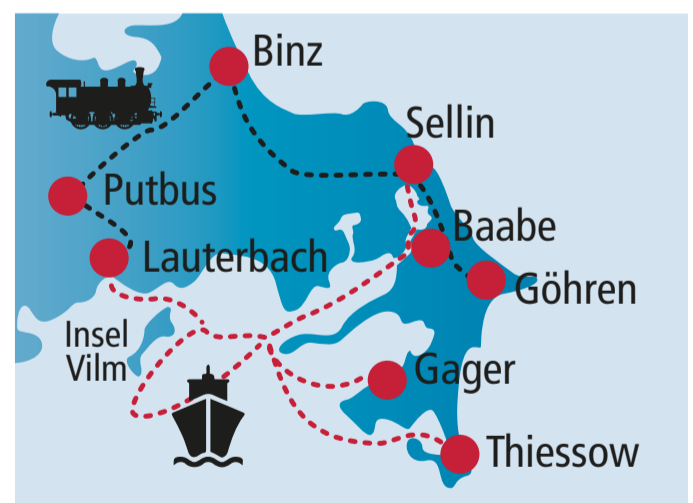

FAHRPLAN 2021

Weisse
Flotte

Ausflugsfahrten ab SELLIN, BAABE, GAGER, LAUTERBACH

gültig vom 11.10. bis 14.11.2021

Sellin - Baabe - Gager

MS Sellin bis 14.11. Mo+Mi+Fr-So (ab 29.10.tgl.)

ab Sellin	09:15	-
an/ab Baabe	09:45	12:45
an Gager	11:00	14:00
ab Gager	11:15	14:30
an/ab Baabe	12:30	15:45
an Sellin	-	16:15

Sellin - Baabe - Thiessow

MS Sellin bis 28.10.21 Di+Do

ab Sellin	09:15	-
an/ab Baabe	09:45	13:40
an Thiessow	11:10	15:10
ab Thiessow	11:45	15:30
an/ab Baabe	13:10	16:50
an Sellin	-	17:20

Pendelverkehr Sellin - Baabe

MS Sünje

ab Sellin	10:10	11:10	12:10	13:10	15:10
an/ab Baabe	10:30	11:30	12:30	13:30	15:30
an/ab Baabe	10:40	11:40	12:40	13:40	15:50
an Sellin	11:00	12:00	13:00	14:00	16:10

Tipp: Rügenmarkt in Thiessow
jeden Di+Do (bis 28.10.)

ab Sellin 09:15 Uhr
ab Baabe 09:45 Uhr

Rügen
Markt

Rund-Verkehr

Lauterbach - Baabe - Gager - Lauterbach

MS Sundevit / MS Kleine Freiheit

ab Lauterbach	09:30	13:30
an/ab Baabe	10:45	14:45
an/ab Gager	12:00	16:00
an Lauterbach	13:10	17:10

Robbenfahrten, jeden Mo+Do bis 21.10.21

Dauer ca. 2,5 Std.

ab Baabe/Bollwerk 09:30 Uhr

Gegen Vorlage der Kurkarte (Sellin, Baabe, Göhren, Mönchgut, Putbus)
kostenlose Beförderung an Bord der Weißen Flotte **ab Hafen Sellin, Baabe, Gager, Thiessow oder Lauterbach** (gilt nicht für Robbenfahrten).

Fahrkarten in vielen Kurverwaltungen, Touristinformationen, Hotels, und an Bord erhältlich!

Fahrpreise (€)

	Sellin - Baabe	
	einfache Fahrt	Hin-/Rückfahrt
Erwachsene	3,70	5,50
Kinder (4-14 J.)	2,00	3,00
Familie*	10,00	14,50
Hund	2,00	3,00
Fahrrad	3,00	5,00

Linienverkehr

	Baabe/Bollwerk - Gager/Thiessow - Lauterbach	
	ein Hafen	zwei oder mehr Häfen
Erwachsene	10,00	18,00
Kinder (4-14 J.)	6,00	10,00
Familie*	27,00	47,00
Hund	6,00	10,00
Fahrrad	8,00	15,00

Robben- fahrten

ab Baabe

Erwachsene	23,00
Kinder (4-14 J.)	14,00
Familie*	61,00
Hund	14,00

Kombiticket „Wasser & Dampf“

Erwachsene	18,00
Kinder (4-14 J.)	11,00
Familie*	48,00
Hund	11,00

*Familie: 2 Erw. mit bis zu 3 Kd. von 4-14 Jahre

www.weisse-flotte.de

Fährstraße 16 · 18439 Stralsund · ☎ 03831 - 2681 - 0

Witterungsbedingte Einschränkungen sowie Fahrplan- und Fahrpreisänderungen vorbehalten!