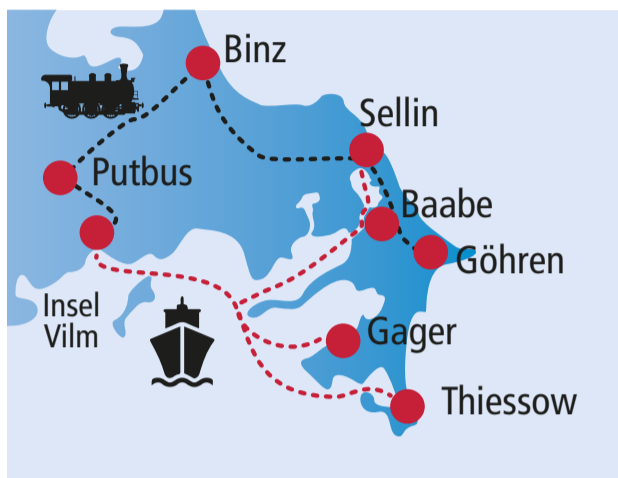

Kombiticket

WASSER & DAMPF

per Schiff und Kleinbahn durch Mönchgut

gültig vom 12.07. bis 31.10.2021

Mit den Fahrgastschiffen der Weißen Flotte können Sie ab Sellin, Baabe oder Lauterbach starten. Genießen Sie die einmalige Schönheit der Rügischen Boddengewässer, des Selliner Sees und der Baaber Bek, oder vorbei an der Insel Vilm. Fahren Sie mit dem Schiff zu Ihrem Ausgangspunkt zurück oder nutzen Sie für die Rückfahrt das Kombiticket „Wasser & Dampf“ mit dem »Rasenden Roland«.

Je nach Wunsch und Fahrplan können Sie Ihre Tour für eine Stippvisite in den Häfen bzw. an einer Haltestelle des »Rasenden Roland« einmalig unterbrechen.

- Zu-/Ausstieg an allen Stationen möglich
- Kombiticket mit dem „Rasenden Roland“ auch ab Binz und Göhren möglich
- Baabe: Nutzung der Bäderbahn zum Hafen mit gültiger Kurkarte (Binz, Sellin, Baabe, Göhren) kostenfrei, nicht Teil des Kombitickets, Anzahl der Plätze begrenzt

Fahrpreise (€)

Erwachsene	18,00
Kinder (4-14 J.)	11,00
Familie*	48,00
Hund	11,00

*Familie: 2 Erw. mit bis zu 3 Kd. von 4-14 Jahre

Gruppenpreise bitte erfragen!

Tourenvorschläge & Fahrzeiten Schiff & „Rasender Roland“